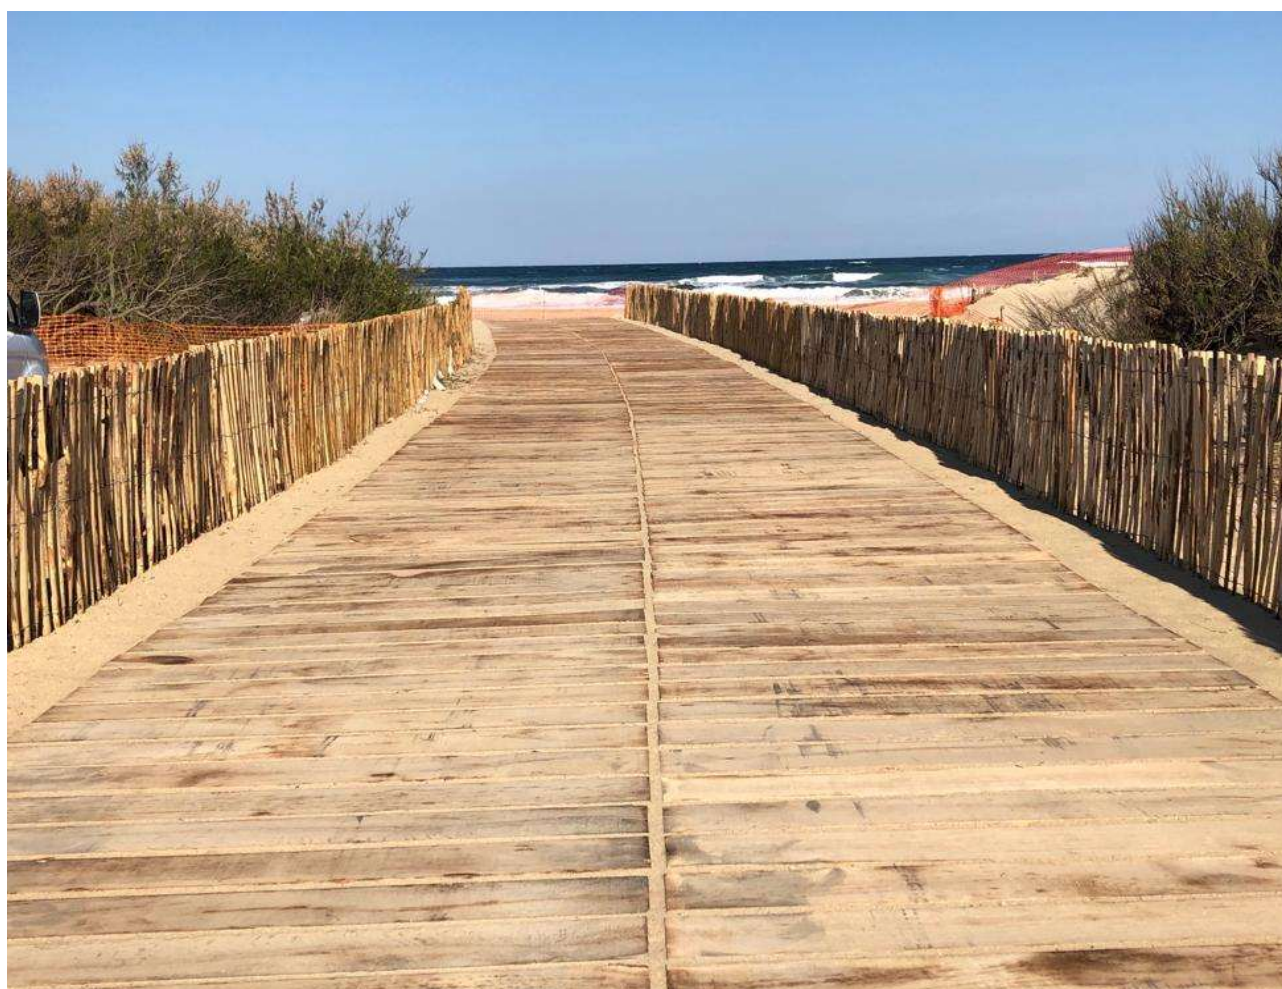

1-TRAVERSES

CHÊNE NATURE	Référence	Produit	Dimensions	Poids	Unité de vente	Quantité par palette
Section 24 x 14 cm		DECLASSE				
	CHDESN260	Traverses paysagères en chêne neuf	260 cm	83 kg	u	-
	CHDESNML		100 cm	32 kg	u	-

Attention : pas de production, uniquement selon stock disponible.

BOIS D'APPAREILS EN CHÊNE NATURE	Référence	Produit	Dimensions	Poids	Unité de vente	Quantité par palette
Section 24 x 14 cm		CHOIX A				
	CHPYSN300	Bois d'appareil paysagère en chêne neuf non traité	300 cm	97 kg	u	20*
	CHPYSN340		340 cm	110 kg	u	20*
	CHPYSN400		400 cm	130 kg	u	16*
	CHPYSN440		440 cm	142 kg	u	16*
	CHPYSN500		500 cm	161 kg	u	12*

Variations possibles des poids et dimensions indiqués.