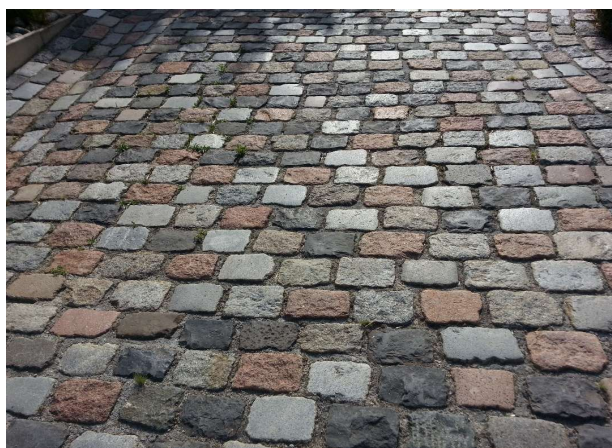

2-PIERRES ET ROCHES NATURELLES

PAVES	Référence	Produit	Dimensions en cm	Poids en kg	Unité de vente	Quantité par palette	
BASALTE							
FACE ECLATEE CALIBREE NOIR							
	PAVFENR0810	76 unités/m² <i>Pierre ferugineuse</i>	10/10/8	152	m²	7,89m² (=600u)	
GRANIT							
FACE ECLATEE							
	PAVEC555T	Gris clair	5/5/5	-	t	-	
	PAVEC777T		7/7/7	-	t	-	
	PAVEC10104T		10/10/4	-	m²	-	
	PAVECGC0810		10/10/8	-	m²	-	
	PAVECGF10108	Gris foncé	10/10/8	-	m²	-	
	PAVECA10104	Jaune	10/10/4	-	m²	-	
	PAVECA10108	Jaune dessus bouchardé	10/10/8	-	m²	-	
	SCIE FLAMME CALIBRE GRIS CLAIR						
		PVFC1008GC	76 unités/m²	10/10/8	165	m²	7,89m² (=600u)
		CU-401380	55 unités/m²	12/12/10	1000	t	6,36m²* (=350u)
CU-401381		42 unités/m²	14/14/12	1000	t	5m²* (=210u)	
CU-401378		30 unités/m²	14/20/12	1000	t	5m²* (=150u)	
SCIE FLAMME CALIBRE GRIS FONCE							
	PVFC1004GF	76 unités/m²	10/10/4-5	83	m²	7,89m² (=600u)	
	CU-401362	76 unités/m²	10/10/8	165	m²	7,89m² (=600u)	
VIEUX PAVES DE RECUPERATION							
	VXPAV1122P	34 unités/m²	11-13/19-22	-	u	-	
	VXPAV1122		11-13/19-22	300/m²	t	1,4	
GRES D'ASIE							
FACE CLIVEE CALIBREE GRIS							
	CU-401227	76 unités/m²	10/10/8	140	m²	7,89m² (=600u)	
	PAVGRG111135	-	11/11/3-5	-	m²	-	
	PAVGRG141435	-	14/14/3-5	-	m²	-	
	PAVGRG14148	-	14/14/8	-	m²	-	
FACE CLIVEE CALIBREE ROUGE CHOCOLAT							
	PAVGRROCL10108	76 unités/m²	10/10/8	140	m²	7,89m² (=600u)	
	CU-401229	55 unités/m²	12/12/10	182	m²	6,11m²* (=320u)	
	CU-401230	42 unités/m²	14/14/12	225	m²	5m²* (=210u)