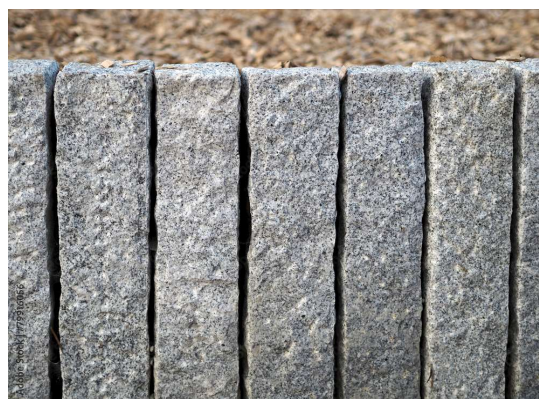

2-PIERRES ET ROCHES NATURELLES

PALISSADES	Référence	Produit	Dimensions en cm	Poids en kg	Unité de vente	Quantité par palette
GRES D'ASIE						
CLIVE						
	CU-401279	Gris	60x12x12	23	u	50
	CU-401280		100x12x12	39	u	25
	CU-401281		150x12x12	59	u	25
	PALGRI131350G		50x13x13	23	u	-
	PALGRI102550G		50x25x10	33	u	-
	CU-401293	Rouge chocolat	60x12x12	23	u	50
	CU-401294		80x12x12	31	u	25
	CU-401295		100x12x12	39	u	25
	CU-401296		120x12x12	47	u	25
	CU-401297		150x12x12	59	u	25
	PALGRJO0502510	Jaune ocre	50x25x10	33	u	40
	PALGRJO501313		50x13x13	23	u	48
	PALGRJO1001313		100x13x13	46	u	24
	PALGRJO1501313		150x13x13	69	u	18
	PALGRJM100208	Mint	100x20x8	60	u	24
PALGRJM2002510	200x25x10		130	u	-	
PALGRJM1001313	100x13x13		46	u	24	
PALGRJM1501313	150x13x13		69	u	18