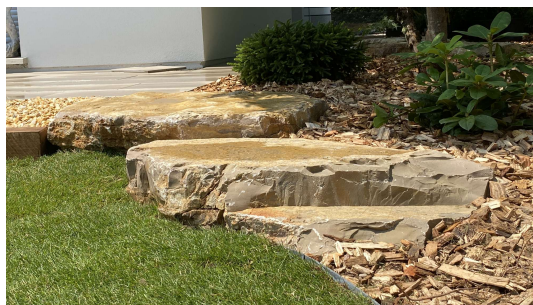

2-PIERRES ET ROCHES NATURELLES

MARGELLES D'ESCALIER	Référence	Produit	Dimensions en cm	Poids en kg	Unité de vente	Quantité par palette	Prix unitaire TTC
CALCAIRE - PIERRE DE BOURGOGNE							
	MARJCLAD120353	Massangis jaune finition adoucie	120x35x3	32	u	*	144,30 €
	MARROCGR120353	Rocherons beige finition grenailée	120x35x3	32	u	*	156,30 €
GRANIT							
DESSUS FLAMME, 4 CHANTS ADOUCIS AVEC CHANFREIN DE 3 MM							
	MARG603150	Gris clair	150x35x3	42	u	40	64,00 €
	MARG603100		100x35x3	28	u	40	42,70 €
	MARG654150	Gris foncé	150x35x3	42	u	40	102,40 €
	MARG654100		100x35x3	28	u	40	64,10 €
	MARG684150	Noir	150x35x3	42	u	40	157,60 €
CONTRE-MARCHES							
GRANIT							
DESSUS FLAMME, 2 PETITS CHANTS ADOUCIS							
	MARCMG603150	Gris clair	150x15x2	12	u	40	32,00 €
	MARCMG654150	Gris foncé			u	40	41,60 €
	MARCMG684150	Noir			u	40	53,60 €
MARCHES NUAGES							
ARDOISE							
BOUCHARDE							
	MARNUARD120	Noir	120x120x8	320	u	5*	858,60 €
	MARNUARD150		150x150x8	500	u	4*	1 339,40 €
GRANIT							
DESSUS ET 4 COTES FLAMMES, CHANFREIN HAUT DE 5 MM							
	MARNUG603120	Gris clair	120x120x8	311	u	5	397,50 €
	MARNUG654120	Gris foncé			u	5	596,30 €
MARCHES NATURELLES							
CALCAIRE							
	MARNATCALT	Beige	60/120	-	t	*	291,00 €
SCHISTE							
	MARNATSCHT	Noir	60/120	-	t	*	546,50 €

Variations possibles des poids et dimensions indiqués.