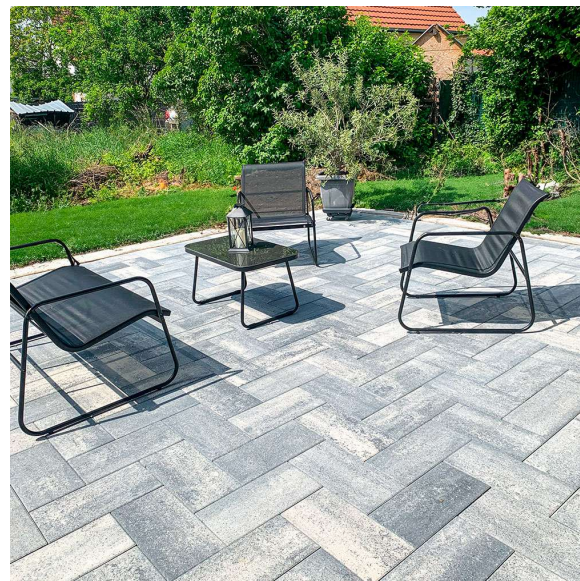

## Pavés nuancés

SE-300384	PAVE 10X10X6 HIMALAYA NOIR BLANC	M2	10
SE-300406	PAVE 10X20X6 HIMALAYA NOIR BLANC	M2	10
SE-300394	PAVE 20X20X6 HIMALAYA NOIR BLANC	M2	10
SE-300862	PAVE 20X40X6 ATLAS BRUN GRIS	M2	8
SE-301032	PAVE 20X40X6 COLORADO J&G	M2	8
SE-301031	PAVE 20X40X6 DOLOMITES G&B	M2	8
SE-300861	PAVE 20X40X6 HIMALAYA NOIR BLANC	M2	8
SE-300274	PAVE ARENA 6 CM BRUN NUANCE	M2	7,7
SE-300272	PAVE ARENA 6 CM GRIS NUANCE	M2	7,7
SE-300273	PAVE ARENA 6 CM JAUNE ET ROUGE NUANCE	M2	7,7
SE-301781	PAVE LOFT ATLAS BRUN GRIS	M2	9,7
SE-301780	PAVE LOFT COLORADO J&G	M2	9,7
SE-301797	PAVE LOFT DOLOMITES G&B	M2	9,7
SE-301790	PAVE LOFT HIMALAYA NOIR BLANC	M2	9,7
SE-301112	PAVE SQUARE EP 6 CM ATLAS BRUN GRIS	M2	10,37
SE-301121	PAVE SQUARE EP 6 CM COLORADO J&G	M2	10,37
SE-301123	PAVE SQUARE EP 6 CM DOLOMITES G&B	M2	10,37
SE-301110	PAVE SQUARE EP 6 CM HIMALAYA NOIR BLANC	M2	10,37
SE-301267	PAVE SQUARE XL ATLAS GREEN LABEL	M2	9
SE-301268	PAVE SQUARE XL COLORADO GREEN LABEL	M2	9
SE-301266	PAVE SQUARE XL DOLOMITES GREEN LABEL	M2	9
SE-300851	PAVE SQUARE XL EP 7 CM ANTHRACITE	M2	9
SE-300853	PAVE SQUARE XL EP 7 CM ATLAS BRUN GRIS	M2	9
SE-301040	PAVE SQUARE XL EP 7 CM COLORADO J&G	M2	9
SE-301030	PAVE SQUARE XL EP 7 CM DOLOMITES G&B	M2	9
SE-300860	PAVE SQUARE XL EP 7 CM GRIS	M2	9
SE-300852	PAVE SQUARE XL EP 7 CM HIMALAYA N&B	M2	9
SE-301269	PAVE SQUARE XL HIMALAYA GREEN LABEL	M2	9
SE-301271	PAVE VILLA ATLAS GREEN LABEL	M2	9,6
SE-301264	PAVE VILLA COLORADO GREEN LABEL	M2	9,6
SE-301270	PAVE VILLA DOLOMITES GREEN LABEL	M2	9,6
SE-301113	PAVE VILLA EP 7 CM ATLAS BRUN GRIS	M2	9,6
SE-301122	PAVE VILLA EP 7 CM COLORADO J&G	M2	9,6
SE-301124	PAVE VILLA EP 7 CM DOLOMITES G&B	M2	9,6
SE-301111	PAVE VILLA EP 7 CM HIMALAYA NOIR BLANC	M2	9,6
SE-301265	PAVE VILLA HIMALAYA GREEN LABEL	M2	9,6