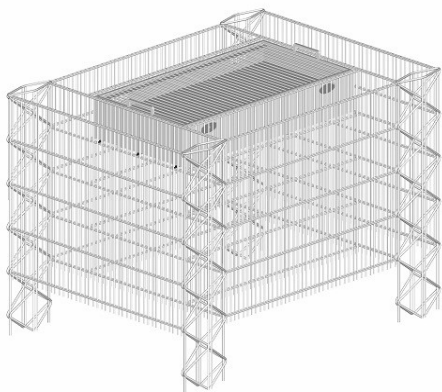

3-PANNEAUX ET SEPARATION

PANOOSTONE® STATION A GRILLER

ACIER GALVANISE AVEC GRILL ET FOYER EN INOX DE DIMENSION 100x50 CM

STATION A GRILLER		
PANOSTATGRIL	150 x 100 x h. 80 cm	

LOT DE 2 CONSOLES EN METAL ZINGUE	
PANOSTATGRILCONSOLE