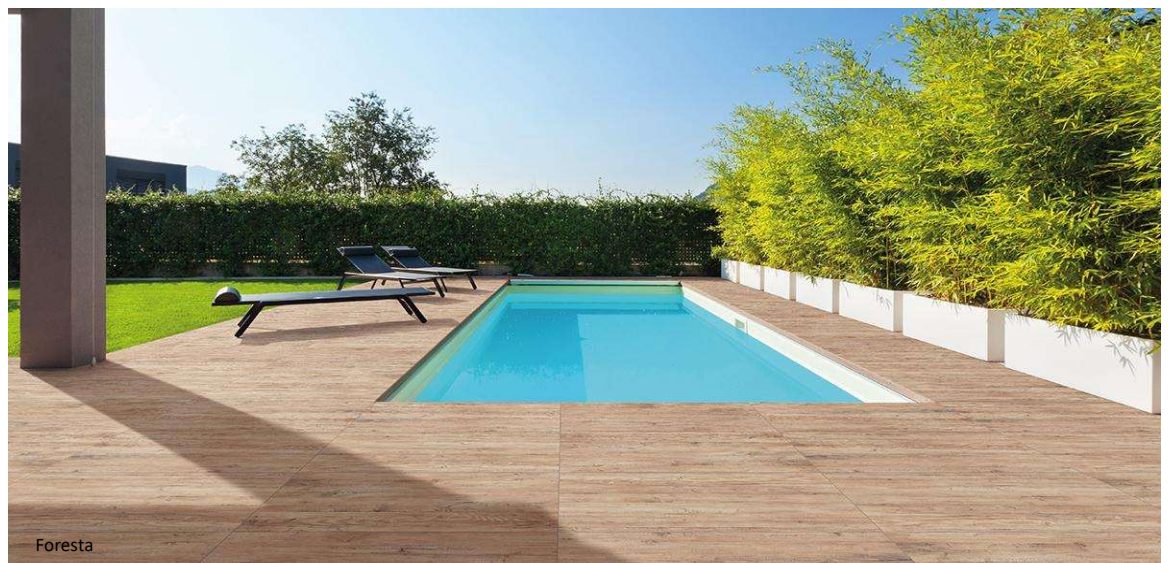

8-CERAMIQUE