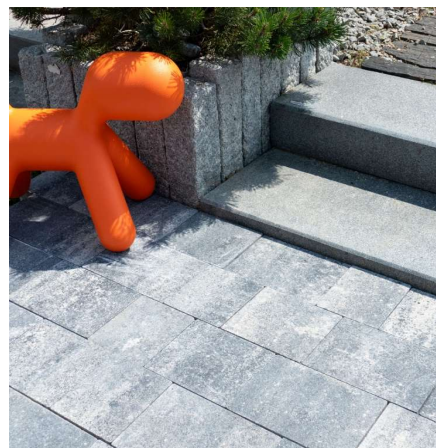

Pavés standards

SE-300500	DALLE AVEC BANDES DE GUIDAGE 25X50 ANTHRACITE	M2	8
SE-300501	DALLE AVEC BANDES DE GUIDAGE 25X50 BLANC	M2	8
SE-300498	DALLE PODO 40X60 ANTHRACITE	M2	9,6
SE-300499	DALLE PODO 40X60 BLANC	M2	9,6
SE-300372	PAVE 10X10X6 ANTHRACITE	M2	10
SE-300373	PAVE 10X10X6 GRIS	M2	10
SE-300374	PAVE 10X10X6 ROUGE	M2	10
SE-300375	PAVE 10X10X8 ANTHRACITE	M2	8
SE-300385	PAVE 10X10X8 GRIS	M2	8
SE-300386	PAVE 10X10X8 ROUGE	M2	8
SE-300400	PAVE 10X20X6 ANTHRACITE	M2	10
SE-300404	PAVE 10X20X6 GRIS	M2	10
SE-300405	PAVE 10X20X6 ROUGE	M2	10
SE-300407	PAVE 10X20X8 ANTHRACITE	M2	8
SE-300409	PAVE 10X20X8 GRIS	M2	8
SE-300410	PAVE 10X20X8 ROUGE	M2	8
SE-300402	PAVE 16X24X14 GRIS FIL D EAU	M2	4,6
SE-300389	PAVE 20X20X6 ANTHRACITE	M2	10
SE-300392	PAVE 20X20X6 GRIS	M2	10
SE-300390	PAVE 20X20X6 ROUGE	M2	10
SE-300395	PAVE 20X20X8 ANTHRACITE	M2	8
SE-300396	PAVE 20X20X8 GRIS	M2	8
SE-300397	PAVE 20X20X8 ROUGE	M2	8
SE-300857	PAVE 20X40X6 ANTHRACITE	M2	8
SE-300855	PAVE 20X40X6 GRIS	M2	8
SE-300422	PAVE GW 6 CM ANTHRACITE	M2	10
SE-300423	PAVE GW 6 CM GRIS	M2	10
SE-300418	PAVE I 10 CM ANTHRACITE	M2	6,85
SE-300419	PAVE I 10 CM GRIS	M2	6,85
SE-300412	PAVE I 6 CM ANTHRACITE	M2	7,5
SE-300413	PAVE I 6 CM GRIS	M2	7,5
SE-300415	PAVE I 8 CM ANTHRACITE	M2	7,5
SE-300416	PAVE I 8 CM GRIS	M2	7,5
SE-300426	PAVE UNI 6 CM ANTHRACITE	M2	9,03
SE-300427	PAVE UNI 6 CM GRIS	M2	9,03
SE-300429	PAVE UNI 8 CM ANTHRACITE	M2	7,34
SE-300430	PAVE UNI 8 CM GRIS	M2	7,34